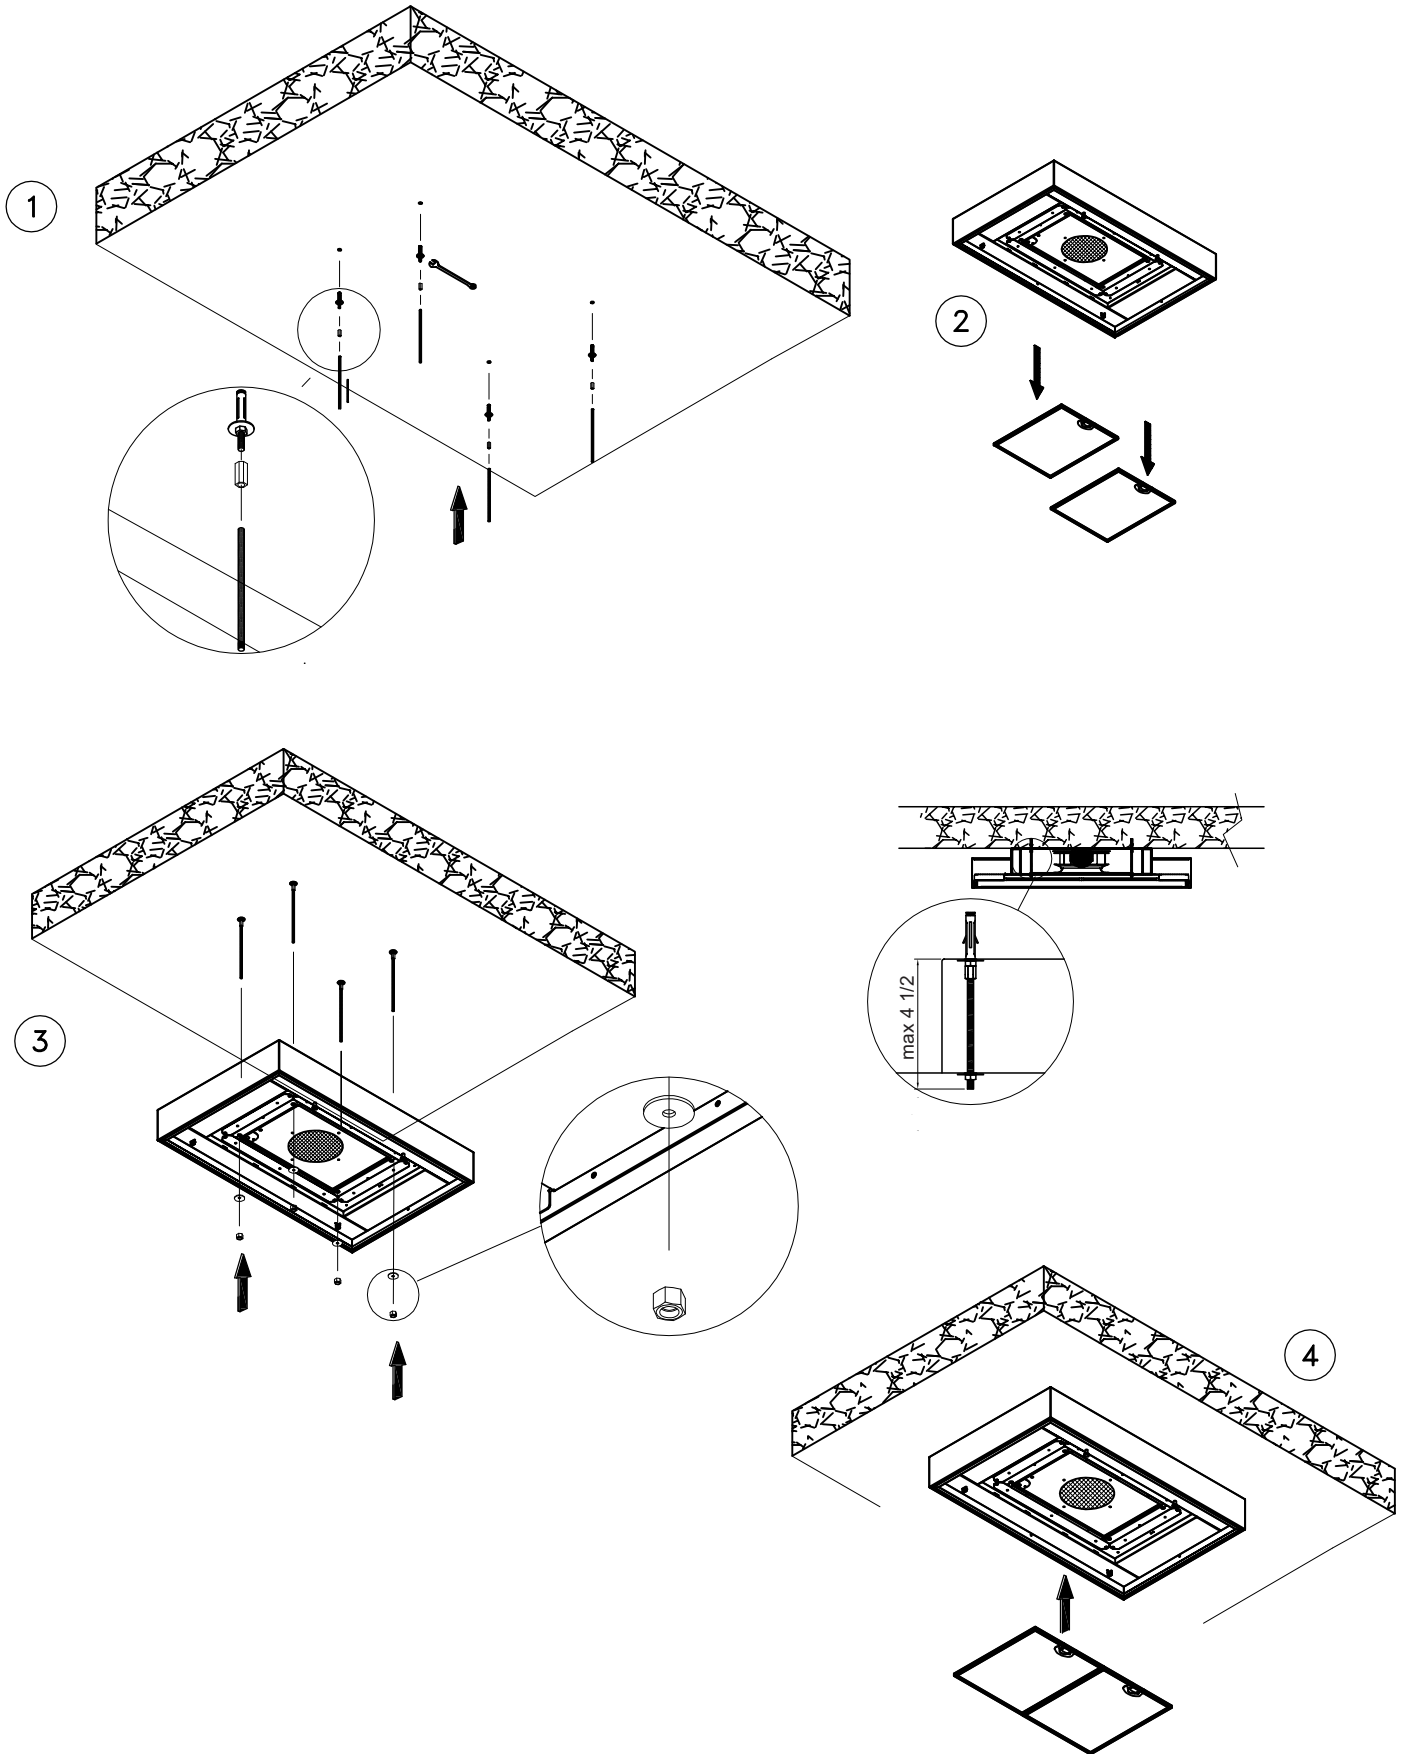

Futuro Futuro

Installation Manual

model name: 36" Trim Island

5

Linee guida per la ricarica o la sostituzione delle cartucce.
Guidelines on recharging or replacing cartridges.
Richtlinien zum Aufladen oder Ersetzen von Patronen.

PER APRIRE TIRARE QUI SIMULTANEAMENTE
PLEASE PULL HERE IN THE SAME TIME TO OPEN
ZIEHEN SIE HIER
TIRER POUR OUVRIR ICI EN MÊME TEMPS
AUB TREK HIER IN DEZELFDE TIJD OM TE OPENEN