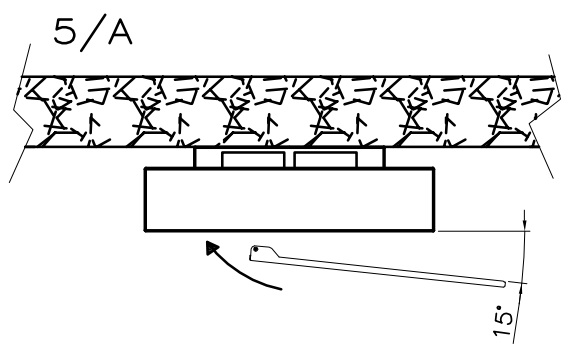

Futuro Futuro

Installation Manual

model name: 36" Trim Island

5

Linee guida per la ricarica o la sostituzione delle cartucce.
Guidelines on recharging or replacing cartridges.
Richtlinien zum Aufladen oder Ersetzen von Patronen.

PER APRIRE TIRARE QUI SIMULTANEAMENTE
PLEASE PULL HERE IN THE SAME TIME TO OPEN
ZIEHEN SIE HIER
TIRER POUR OUVRIR ICI EN MÊME TEMPS
AUB TREK HIER IN DEZELFDE TIJD OM TE OPENEN