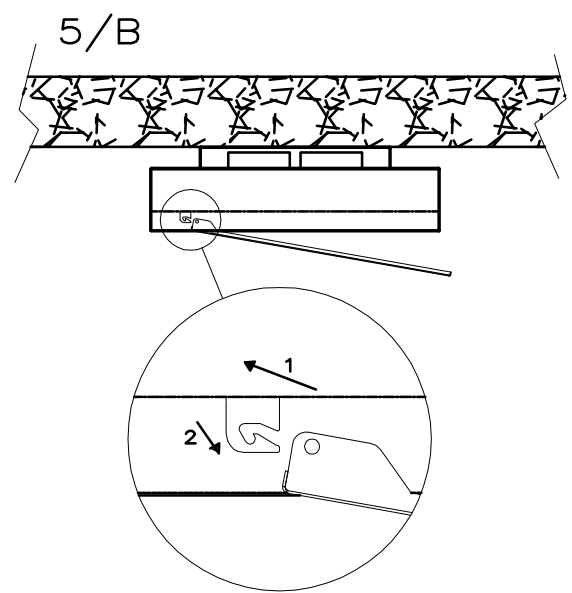

Futuro Futuro

Installation Manual

model name: 36" Trim Island

5

Linee guida per la ricarica o la sostituzione delle cartucce.
Guidelines on recharging or replacing cartridges.
Richtlinien zum Aufladen oder Ersetzen von Patronen.