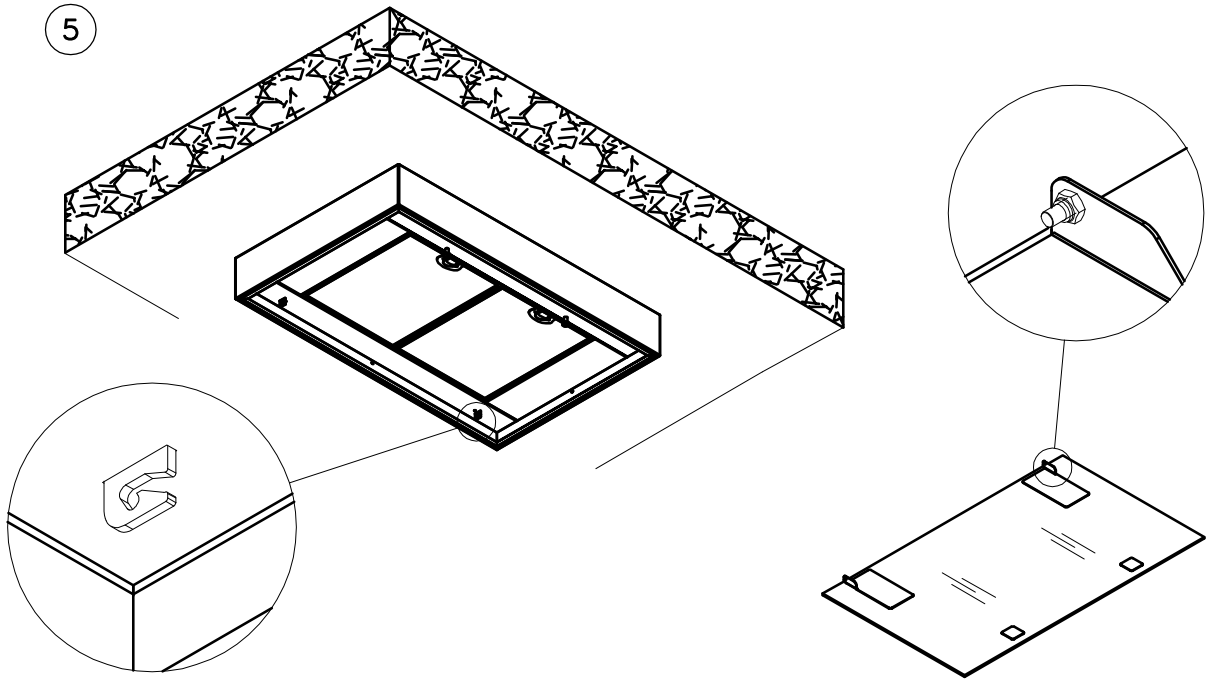

Futuro Futuro

Installation Manual

model name: 36" Trim Island

5

Linee guida per la ricarica o la sostituzione delle cartucce.
Guidelines on recharging or replacing cartridges.
Richtlinien zum Aufladen oder Ersetzen von Patronen.

PER APRIRE TIRARE QUI SIMULTANEAMENTE
PLEASE PULL HERE IN THE SAME TIME TO OPEN
ZIEHEN SIE HIER
TIRER POUR OUVRIR ICI EN MÊME TEMPS
AUB TREK HIER IN DEZELFDE TIJD OM TE OPENEN