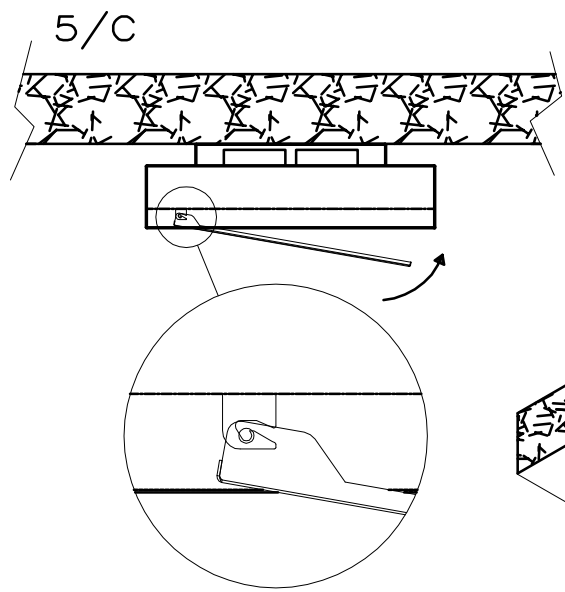

Futuro Futuro

Installation Manual

model name: 36" Trim Island

5

Linee guida per la ricarica o la sostituzione delle cartucce.
Guidelines on recharging or replacing cartridges.
Richtlinien zum Aufladen oder Ersetzen von Patronen.

PER APRIRE TIRARE QUI SIMULTANEAMENTE
PLEASE PULL HERE IN THE SAME TIME TO OPEN
ZIEHEN SIE HIER
TIRER POUR OUVRIR ICI EN MÊME TEMPS
AUB TREK HIER IN DEZELFDE TIJD OM TE OPENEN