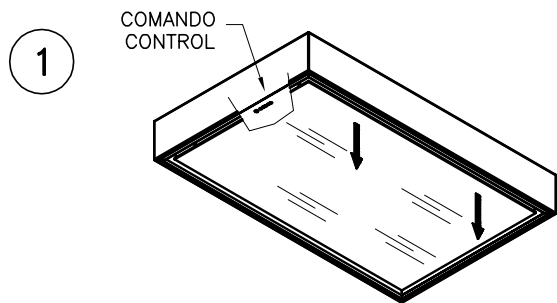

Futuro Futuro

Installation Manual

model name: 36" Trim Island

5

Linee guida per la ricarica o la sostituzione delle cartucce.
Guidelines on recharging or replacing cartridges.
Richtlinien zum Aufladen oder Ersetzen von Patronen.