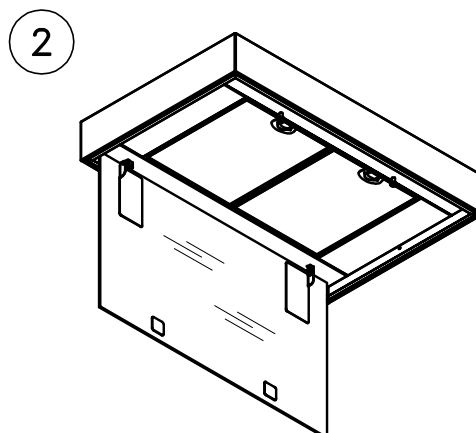

Futuro Futuro

Installation Manual

model name: 36" Trim Island

5

Linee guida per la ricarica o la sostituzione delle cartucce.
Guidelines on recharging or replacing cartridges.
Richtlinien zum Aufladen oder Ersetzen von Patronen.