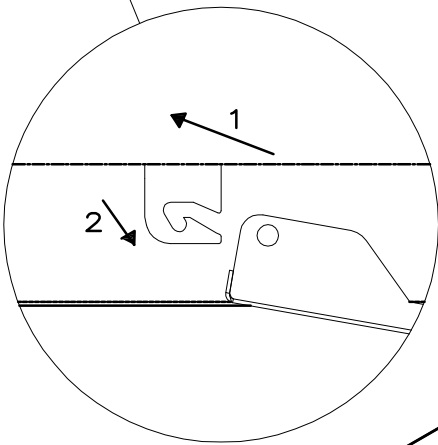

## Installation Manual

model name: 36" Balance Island

6

USCITA CAVO ALIMENTAZIONE  
OUTPUT POWER CABLE  
AUSGANGLEISTUNG KABEL  
SORTIE CABLE D'ALIMENTATION  
UITGANGSVERMOGEN CABLE

11

Guidelines on recharging or replacing cartridges.