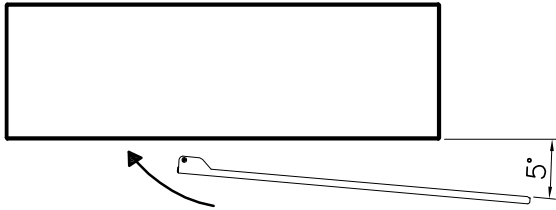

## Installation Manual

model name: 36" Balance Island

6

USCITA CAVO ALIMENTAZIONE  
OUTPUT POWER CABLE  
AUSGANGLEISTUNG KABEL  
SORTIE CABLE D'ALIMENTATION  
UITGANGSVERMOGEN CABLE

11

Guidelines on recharging or replacing cartridges.