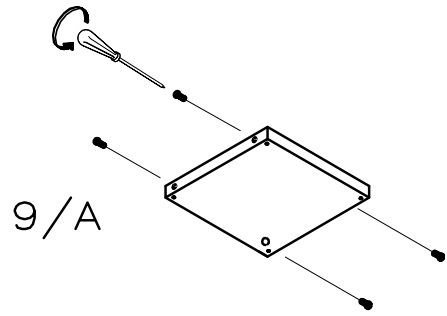

## Installation Manual

model name: 36" Balance Island

6

USCITA CAVO ALIMENTAZIONE  
OUTPUT POWER CABLE  
AUSGANGLEISTUNG KABEL  
SORTIE CABLE D'ALIMENTATION  
UITGANGSVERMOGEN CABLE

11

Guidelines on recharging or replacing cartridges.