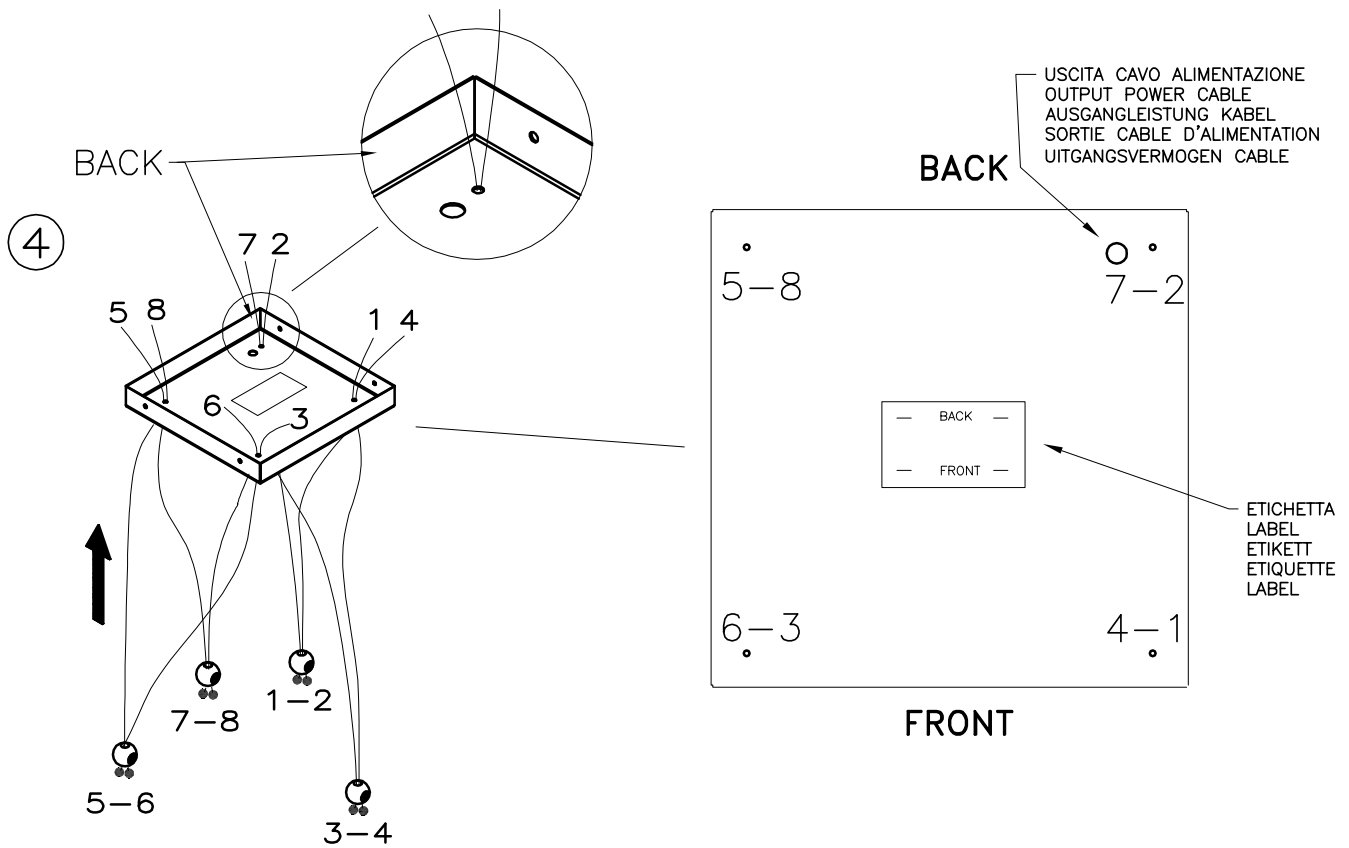

## Installation Manual

model name: 36" Balance Island

6

USCITA CAVO ALIMENTAZIONE  
OUTPUT POWER CABLE  
AUSGANGLEISTUNG KABEL  
SORTIE CABLE D'ALIMENTATION  
UITGANGSVERMOGEN CABLE

11

Guidelines on recharging or replacing cartridges.