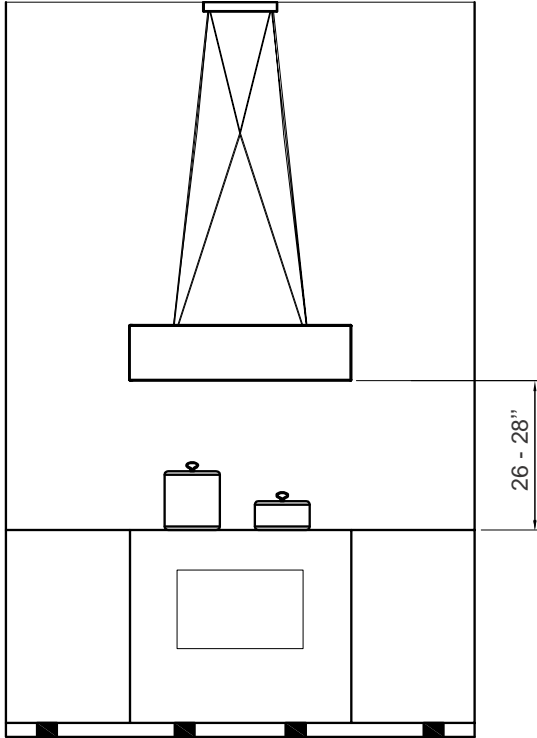

## Installation Manual

model name: 36" Balance Island

6

USCITA CAVO ALIMENTAZIONE  
OUTPUT POWER CABLE  
AUSGANGLEISTUNG KABEL  
SORTIE CABLE D'ALIMENTATION  
UITGANGSVERMOGEN CABLE

11

Guidelines on recharging or replacing cartridges.