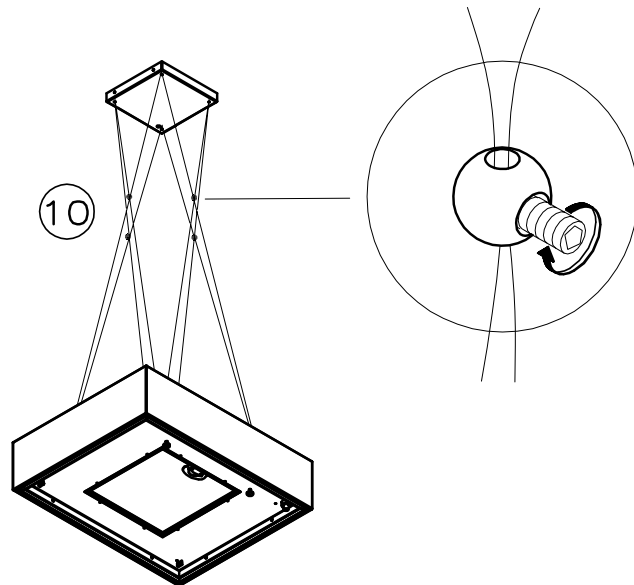

## Installation Manual

model name: 36" Balance Island

6

USCITA CAVO ALIMENTAZIONE  
OUTPUT POWER CABLE  
AUSGANGLEISTUNG KABEL  
SORTIE CABLE D'ALIMENTATION  
UITGANGSVERMOGEN CABLE

11

Guidelines on recharging or replacing cartridges.