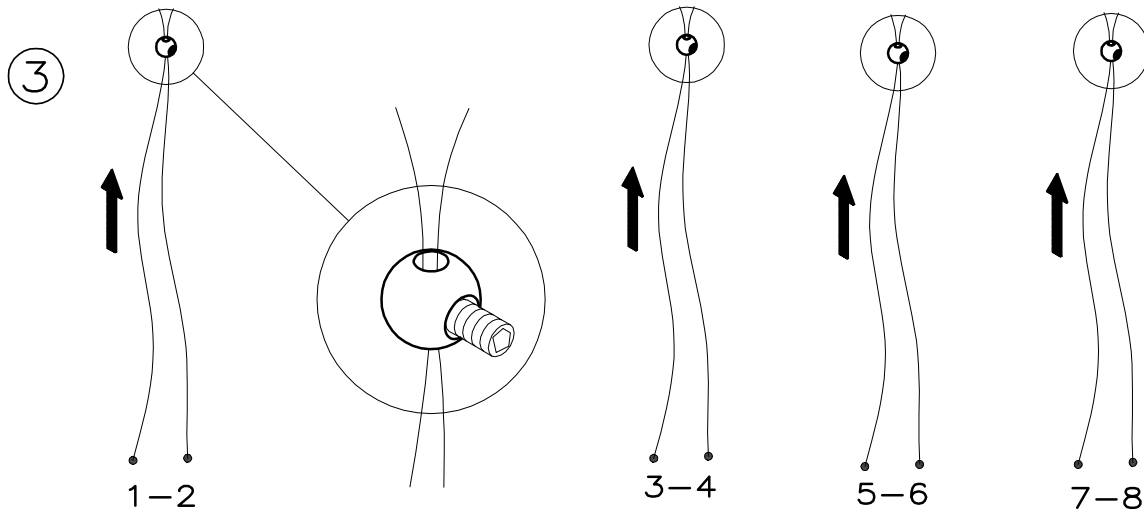

## Installation Manual

model name: 36" Balance Island

6

USCITA CAVO ALIMENTAZIONE  
OUTPUT POWER CABLE  
AUSGANGLEISTUNG KABEL  
SORTIE CABLE D'ALIMENTATION  
UITGANGSVERMOGEN CABLE

11

Guidelines on recharging or replacing cartridges.