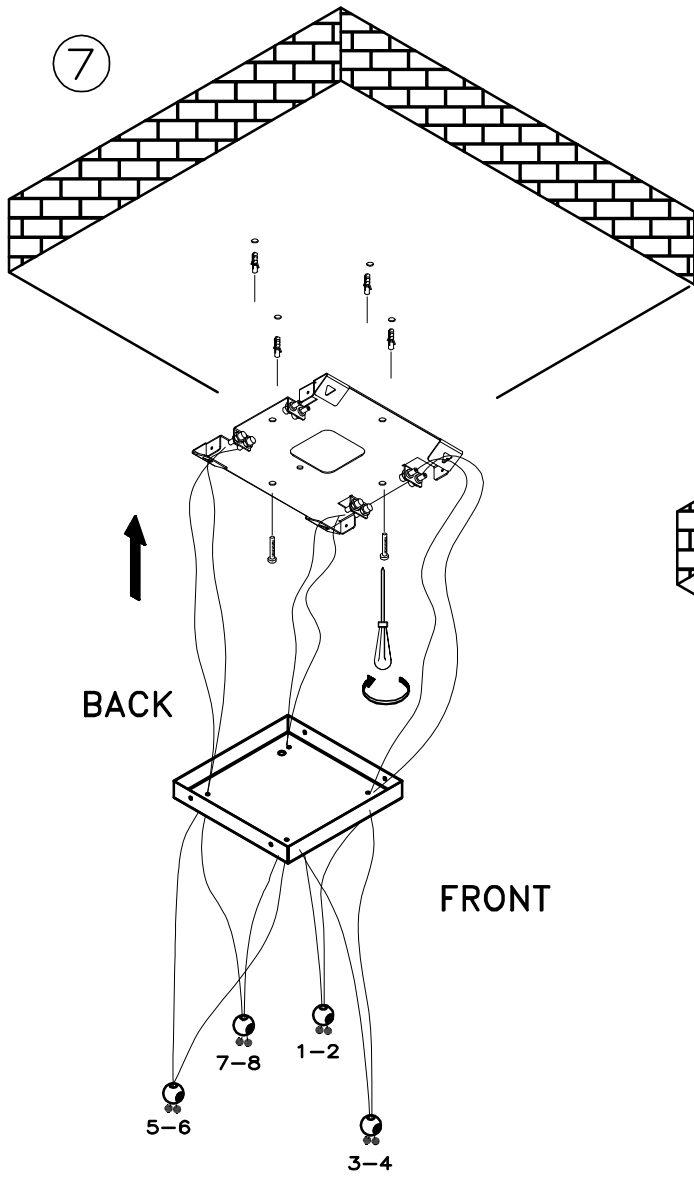

## Installation Manual

model name: 36" Balance Island

6

USCITA CAVO ALIMENTAZIONE  
OUTPUT POWER CABLE  
AUSGANGLEISTUNG KABEL  
SORTIE CABLE D'ALIMENTATION  
UITGANGSVERMOGEN CABLE

11

Guidelines on recharging or replacing cartridges.