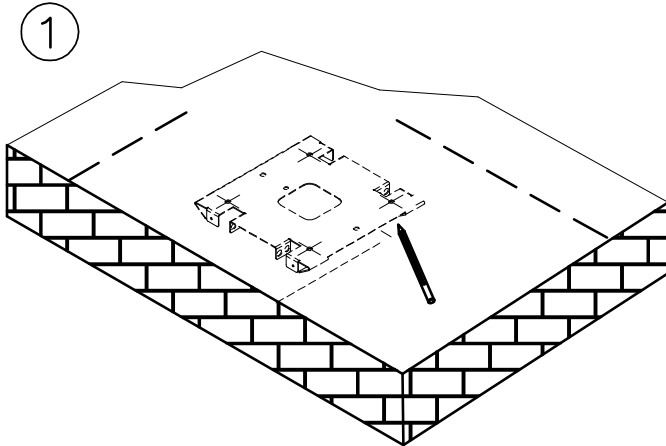

## Installation Manual

model name: 36" Balance Island

6

USCITA CAVO ALIMENTAZIONE  
OUTPUT POWER CABLE  
AUSGANGLEISTUNG KABEL  
SORTIE CABLE D'ALIMENTATION  
UITGANGSVERMOGEN CABLE

11

Guidelines on recharging or replacing cartridges.