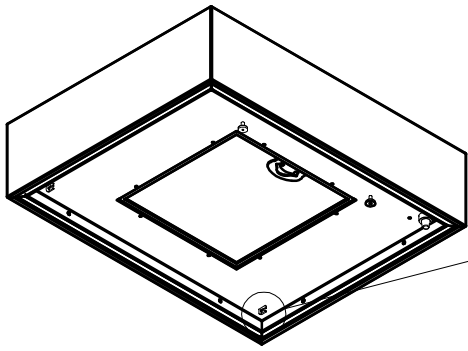

## Installation Manual

model name: 36" Balance Island

6

USCITA CAVO ALIMENTAZIONE  
OUTPUT POWER CABLE  
AUSGANGLEISTUNG KABEL  
SORTIE CABLE D'ALIMENTATION  
UITGANGSVERMOGEN CABLE

11

Guidelines on recharging or replacing cartridges.