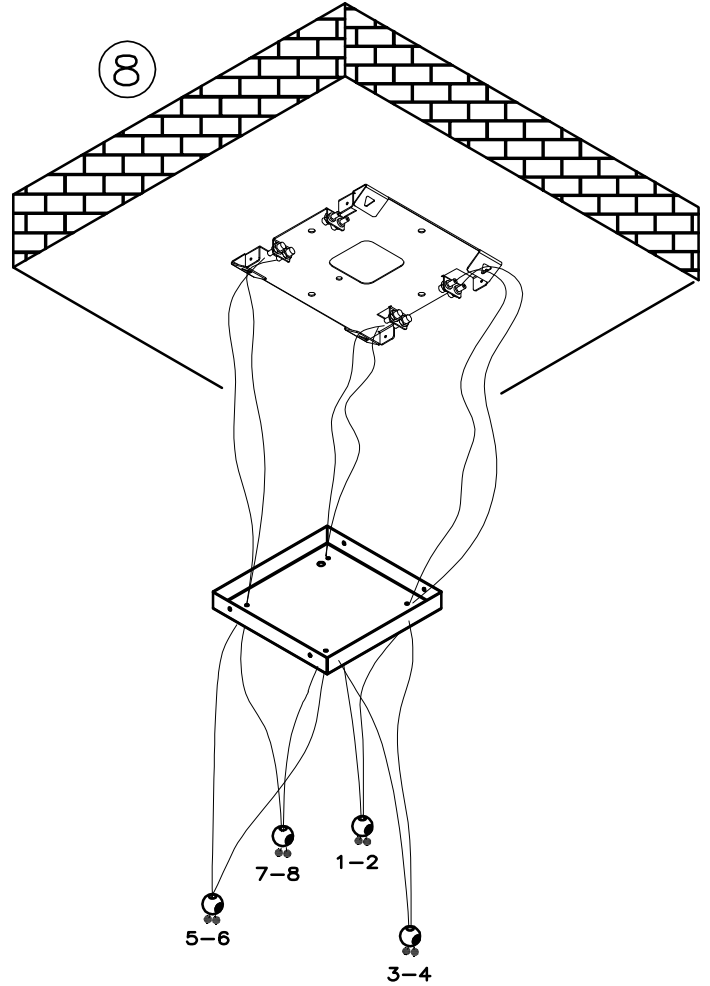

## Installation Manual

model name: 36" Balance Island

6

USCITA CAVO ALIMENTAZIONE  
OUTPUT POWER CABLE  
AUSGANGLEISTUNG KABEL  
SORTIE CABLE D'ALIMENTATION  
UITGANGSVERMOGEN CABLE

11

Guidelines on recharging or replacing cartridges.