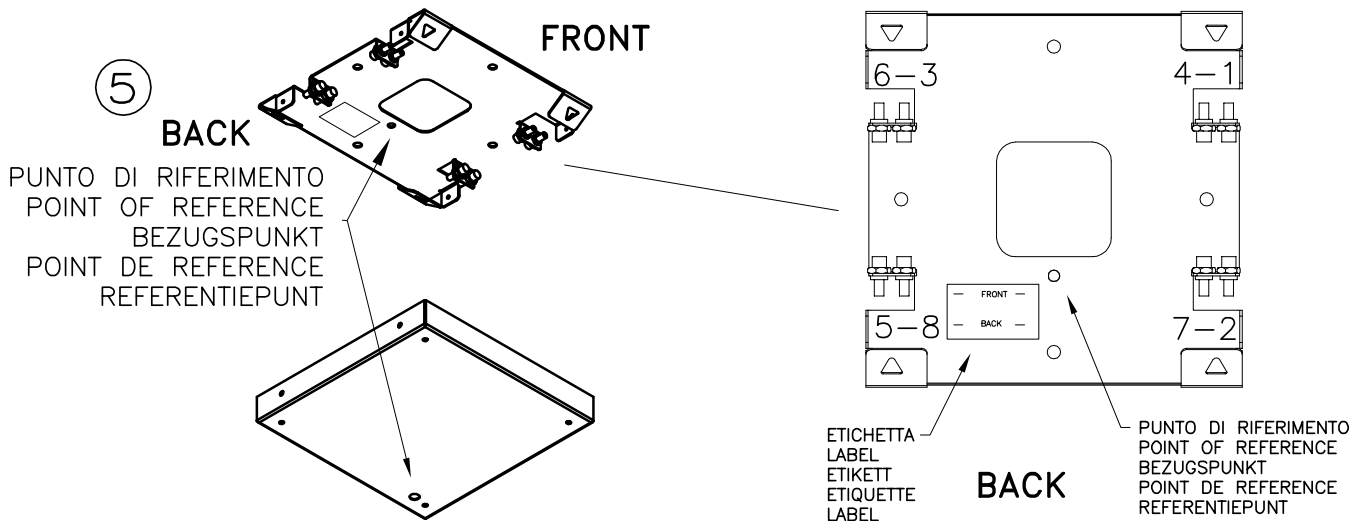

## Installation Manual

model name: 36" Balance Island

6

USCITA CAVO ALIMENTAZIONE  
OUTPUT POWER CABLE  
AUSGANGLEISTUNG KABEL  
SORTIE CABLE D'ALIMENTATION  
UITGANGSVERMOGEN CABLE

11

Guidelines on recharging or replacing cartridges.