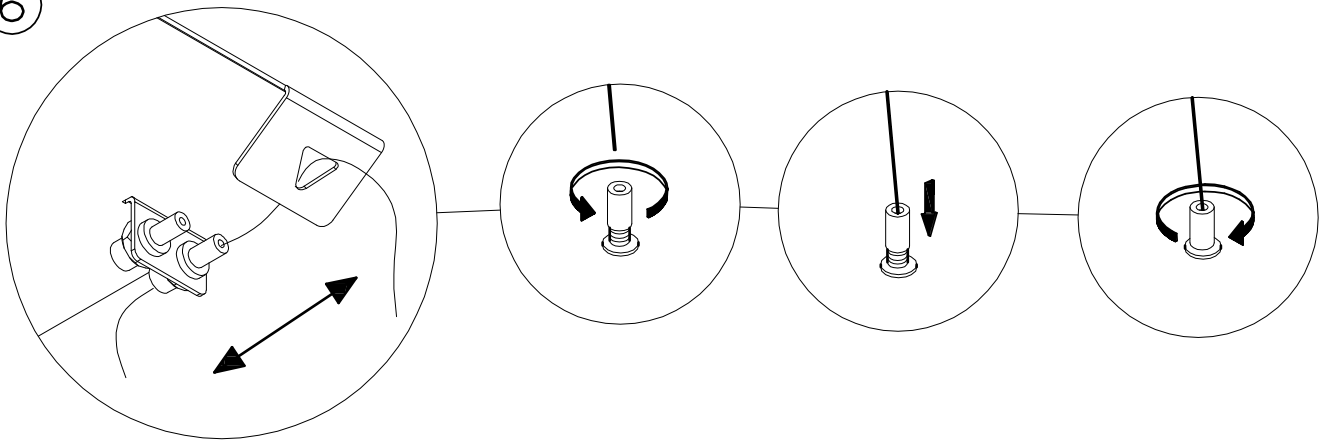

## Installation Manual

model name: 36" Balance Island

6

USCITA CAVO ALIMENTAZIONE  
OUTPUT POWER CABLE  
AUSGANGLEISTUNG KABEL  
SORTIE CABLE D'ALIMENTATION  
UITGANGSVERMOGEN CABLE

11

Guidelines on recharging or replacing cartridges.