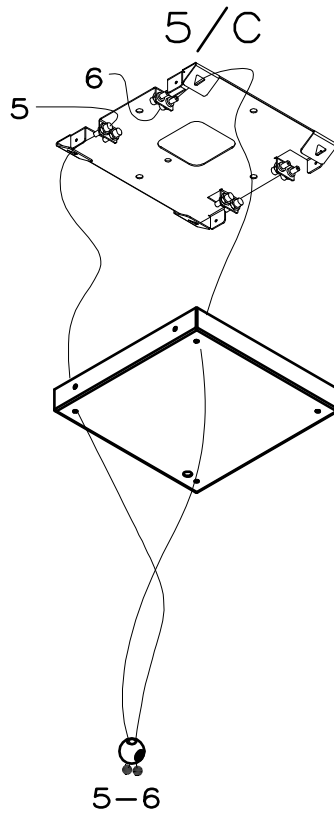

## Installation Manual

model name: 36" Balance Island

6

USCITA CAVO ALIMENTAZIONE  
OUTPUT POWER CABLE  
AUSGANGLEISTUNG KABEL  
SORTIE CABLE D'ALIMENTATION  
UITGANGSVERMOGEN CABLE

11

Guidelines on recharging or replacing cartridges.