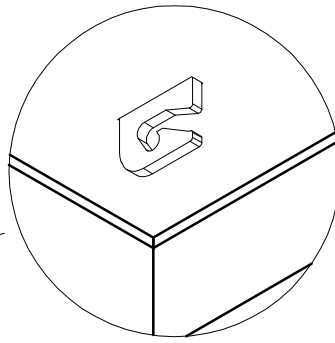

## Installation Manual

model name: 36" Balance Island

6

USCITA CAVO ALIMENTAZIONE  
OUTPUT POWER CABLE  
AUSGANGLEISTUNG KABEL  
SORTIE CABLE D'ALIMENTATION  
UITGANGSVERMOGEN CABLE

11

Guidelines on recharging or replacing cartridges.