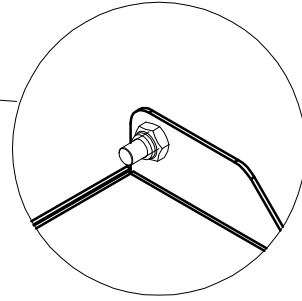

## Installation Manual

model name: 36" Balance Island

6

USCITA CAVO ALIMENTAZIONE  
OUTPUT POWER CABLE  
AUSGANGLEISTUNG KABEL  
SORTIE CABLE D'ALIMENTATION  
UITGANGSVERMOGEN CABLE

11

Guidelines on recharging or replacing cartridges.