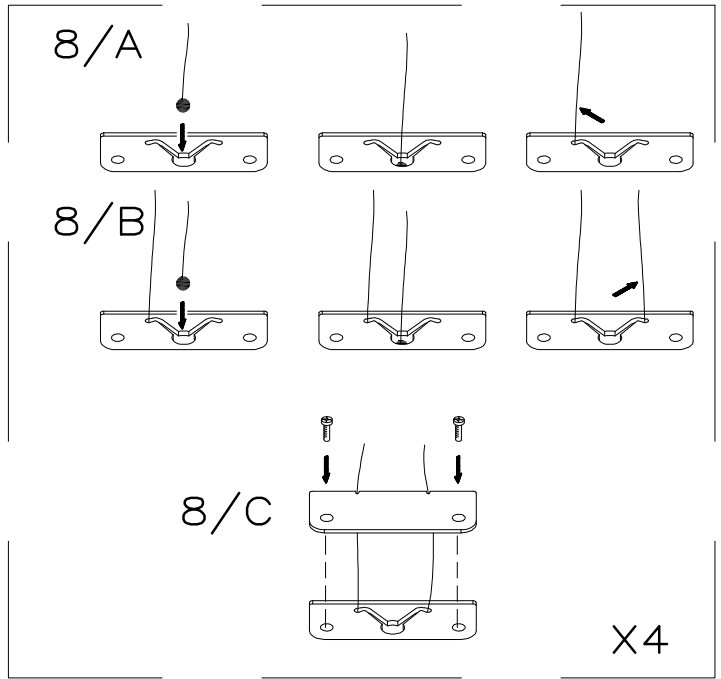

## Installation Manual

model name: 36" Balance Island

6

USCITA CAVO ALIMENTAZIONE  
OUTPUT POWER CABLE  
AUSGANGLEISTUNG KABEL  
SORTIE CABLE D'ALIMENTATION  
UITGANGSVERMOGEN CABLE

11

Guidelines on recharging or replacing cartridges.