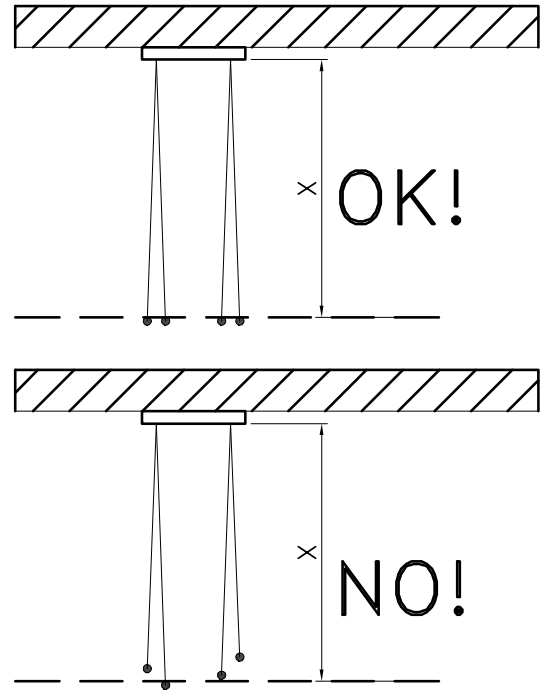

## Installation Manual

model name: 36" Balance Island

6

USCITA CAVO ALIMENTAZIONE  
OUTPUT POWER CABLE  
AUSGANGLEISTUNG KABEL  
SORTIE CABLE D'ALIMENTATION  
UITGANGSVERMOGEN CABLE

11

Guidelines on recharging or replacing cartridges.