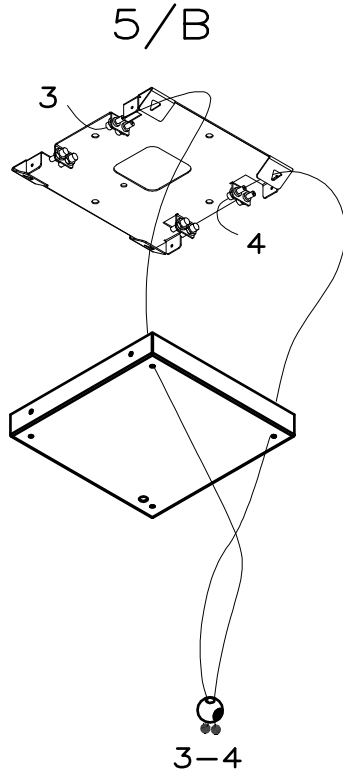

## Installation Manual

model name: 36" Balance Island

6

USCITA CAVO ALIMENTAZIONE  
OUTPUT POWER CABLE  
AUSGANGLEISTUNG KABEL  
SORTIE CABLE D'ALIMENTATION  
UITGANGSVERMOGEN CABLE

11

Guidelines on recharging or replacing cartridges.