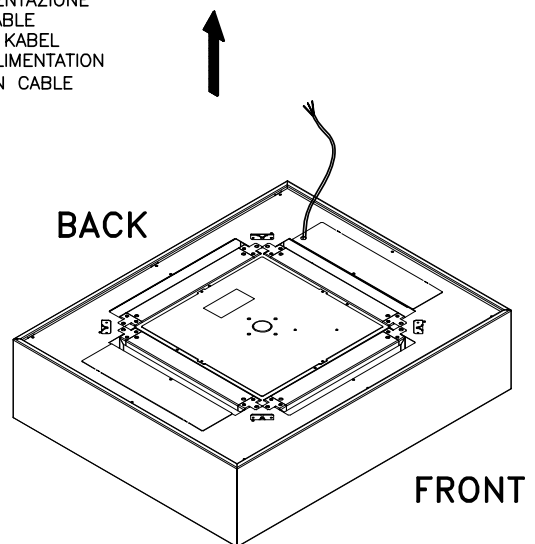

## Installation Manual

model name: 36" Balance Island

6

USCITA CAVO ALIMENTAZIONE  
OUTPUT POWER CABLE  
AUSGANGLEISTUNG KABEL  
SORTIE CABLE D'ALIMENTATION  
UITGANGSVERMOGEN CABLE

11

Guidelines on recharging or replacing cartridges.