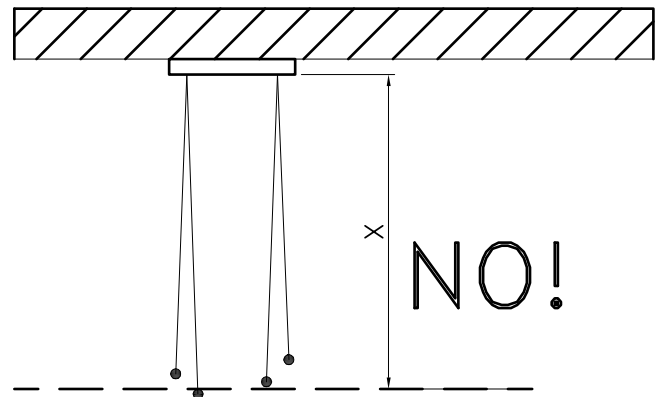

## Installation Manual

model name: 36" Balance Island

6

USCITA CAVO ALIMENTAZIONE  
OUTPUT POWER CABLE  
AUSGANGLEISTUNG KABEL  
SORTIE CABLE D'ALIMENTATION  
UITGANGSVERMOGEN CABLE

11

Guidelines on recharging or replacing cartridges.