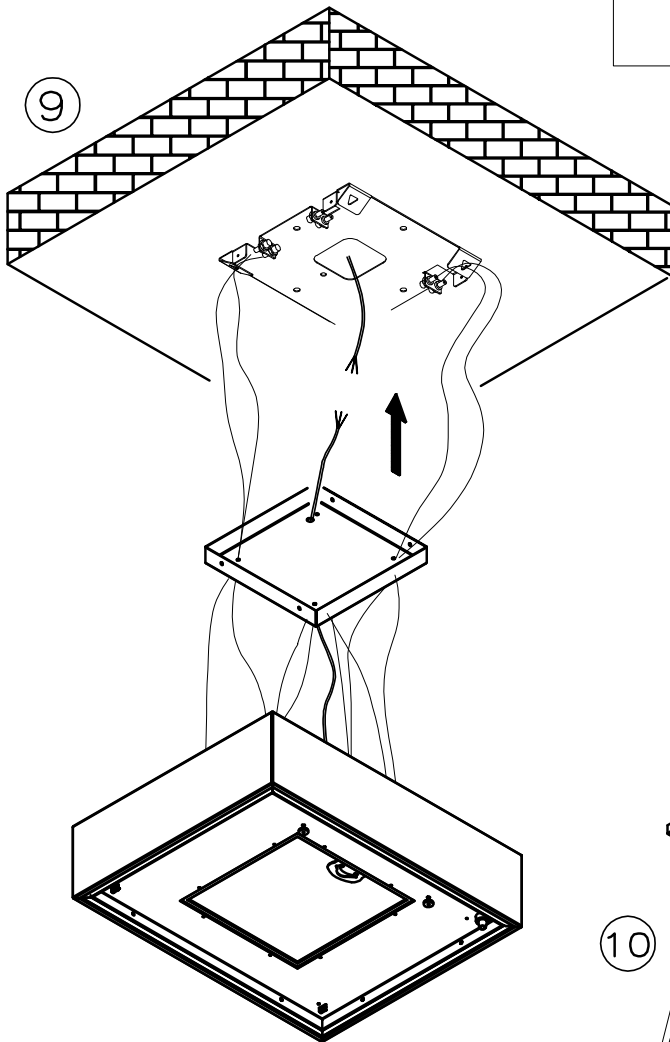

## Installation Manual

model name: 36" Balance Island

6

USCITA CAVO ALIMENTAZIONE  
OUTPUT POWER CABLE  
AUSGANGLEISTUNG KABEL  
SORTIE CABLE D'ALIMENTATION  
UITGANGSVERMOGEN CABLE

11

Guidelines on recharging or replacing cartridges.