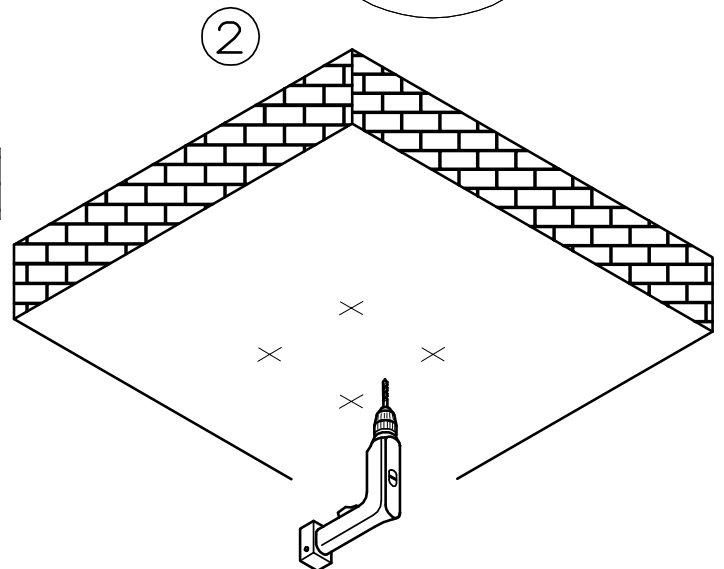

## Installation Manual

model name: 36" Balance Island

6

USCITA CAVO ALIMENTAZIONE  
OUTPUT POWER CABLE  
AUSGANGLEISTUNG KABEL  
SORTIE CABLE D'ALIMENTATION  
UITGANGSVERMOGEN CABLE

11

Guidelines on recharging or replacing cartridges.