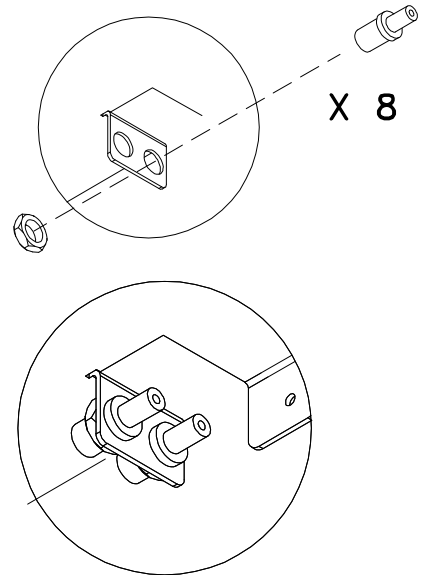

## Installation Manual

model name: 36" Balance Island

6

USCITA CAVO ALIMENTAZIONE  
OUTPUT POWER CABLE  
AUSGANGLEISTUNG KABEL  
SORTIE CABLE D'ALIMENTATION  
UITGANGSVERMOGEN CABLE

11

Guidelines on recharging or replacing cartridges.