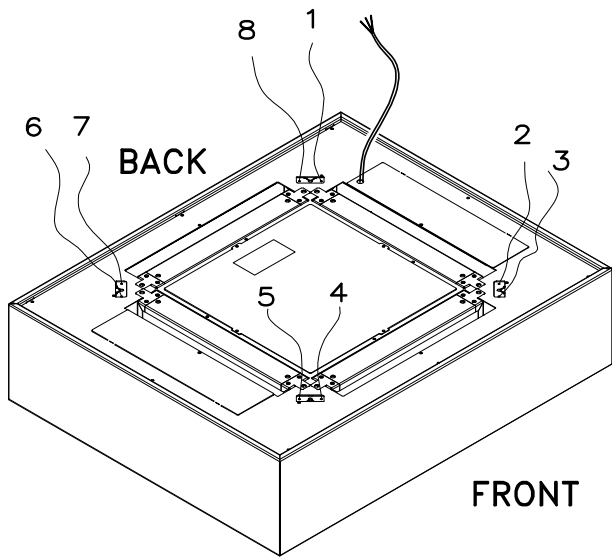

## Installation Manual

model name: 36" Balance Island

6

USCITA CAVO ALIMENTAZIONE  
OUTPUT POWER CABLE  
AUSGANGLEISTUNG KABEL  
SORTIE CABLE D'ALIMENTATION  
UITGANGSVERMOGEN CABLE

11

Guidelines on recharging or replacing cartridges.