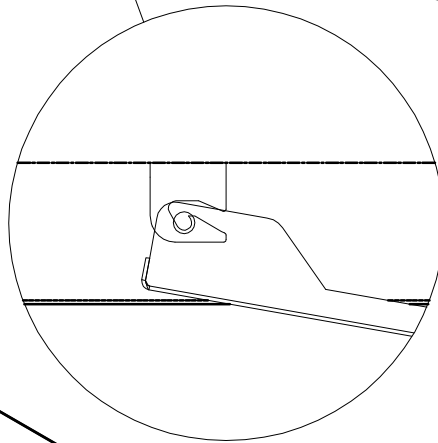

## Installation Manual

model name: 36" Balance Island

6

USCITA CAVO ALIMENTAZIONE  
OUTPUT POWER CABLE  
AUSGANGLEISTUNG KABEL  
SORTIE CABLE D'ALIMENTATION  
UITGANGSVERMOGEN CABLE

11

Guidelines on recharging or replacing cartridges.