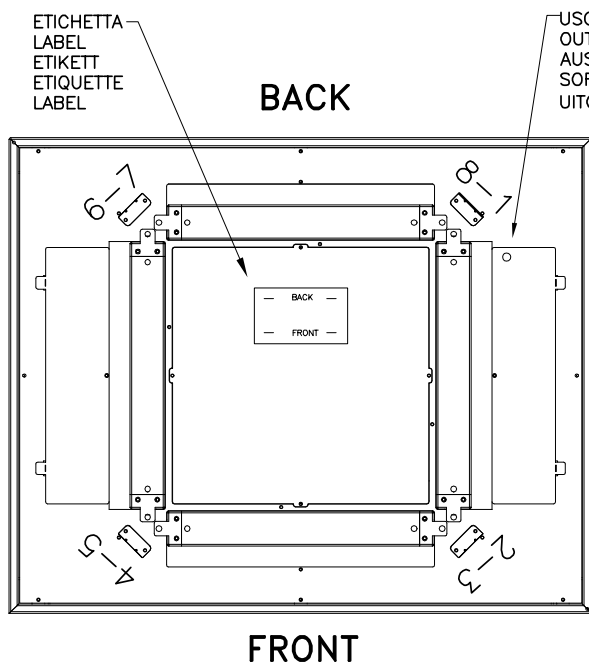

## Installation Manual

model name: 36" Balance Island

6

USCITA CAVO ALIMENTAZIONE  
OUTPUT POWER CABLE  
AUSGANGLEISTUNG KABEL  
SORTIE CABLE D'ALIMENTATION  
UITGANGSVERMOGEN CABLE

11

Guidelines on recharging or replacing cartridges.