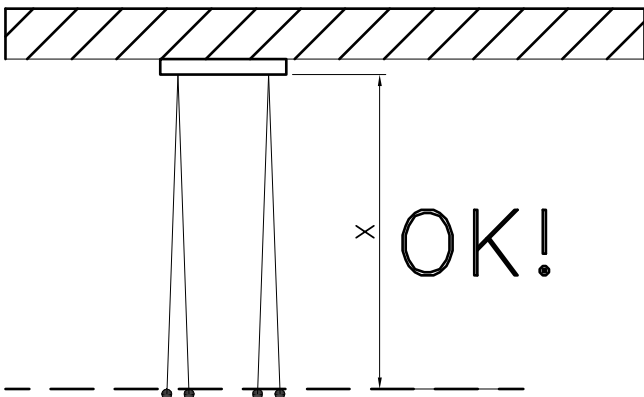

## Installation Manual

model name: 36" Balance Island

6

USCITA CAVO ALIMENTAZIONE  
OUTPUT POWER CABLE  
AUSGANGLEISTUNG KABEL  
SORTIE CABLE D'ALIMENTATION  
UITGANGSVERMOGEN CABLE

11

Guidelines on recharging or replacing cartridges.