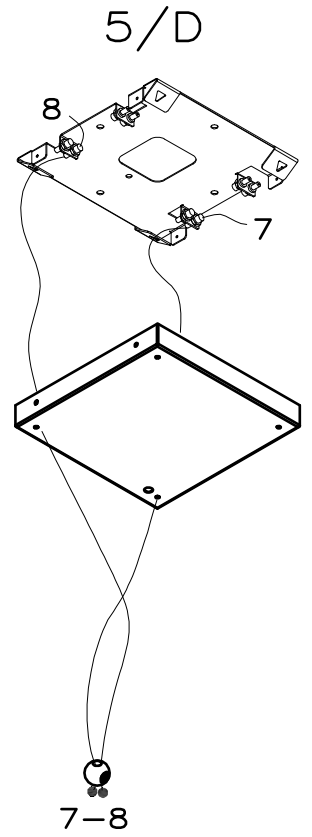

## Installation Manual

model name: 36" Balance Island

6

USCITA CAVO ALIMENTAZIONE  
OUTPUT POWER CABLE  
AUSGANGLEISTUNG KABEL  
SORTIE CABLE D'ALIMENTATION  
UITGANGSVERMOGEN CABLE

11

Guidelines on recharging or replacing cartridges.