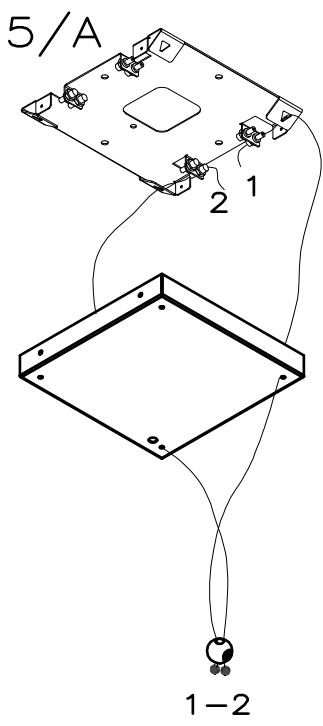

## Installation Manual

model name: 36" Balance Island

6

USCITA CAVO ALIMENTAZIONE  
OUTPUT POWER CABLE  
AUSGANGLEISTUNG KABEL  
SORTIE CABLE D'ALIMENTATION  
UITGANGSVERMOGEN CABLE

11

Guidelines on recharging or replacing cartridges.