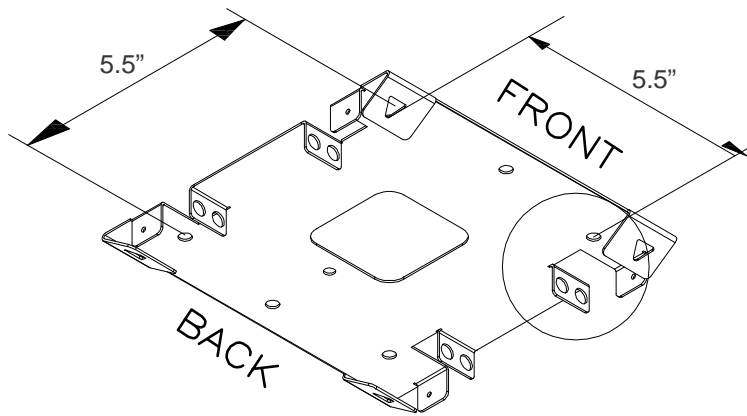

## Installation Manual

model name: 36" Balance Island

6

USCITA CAVO ALIMENTAZIONE  
OUTPUT POWER CABLE  
AUSGANGLEISTUNG KABEL  
SORTIE CABLE D'ALIMENTATION  
UITGANGSVERMOGEN CABLE

11

Guidelines on recharging or replacing cartridges.